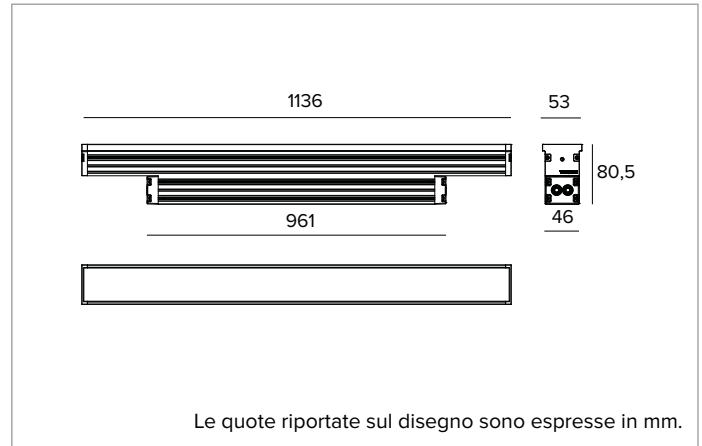

1E3831EL | JEDI COMPACT Outdoor Proiettore

Proiettore lineare orientabile a LED

	2700K	H(m)	D(m)	Emax(lx)		
	Ra80		11°			
	Fixture Power	51W	1	0.20	72901	
	Source Flux	5724lm	2	0.40	18225	
	Fixture Flux	4743lm	3	0.59	8100	
	Efficacy	93lm/W	4	0.79	4556	
TS1340	I _{max} =12736cd/klm	I _{max}	72901cd	5	0.99	2916

Flusso apparecchio: 4743lm

Efficienza luminosa: 93lm/W

Sicurezza fotobiologica: Conforme al gruppo di rischio basso RG1

CARATTERISTICHE MECCANICHE

Corpo in alluminio estruso anodizzato 15μ. Schermo piatto in vetro extrachiaro spessore 5mm. Corpo dell'apparecchio orientabile rispetto alla superficie di installazione attraverso delle staffe accessorie.